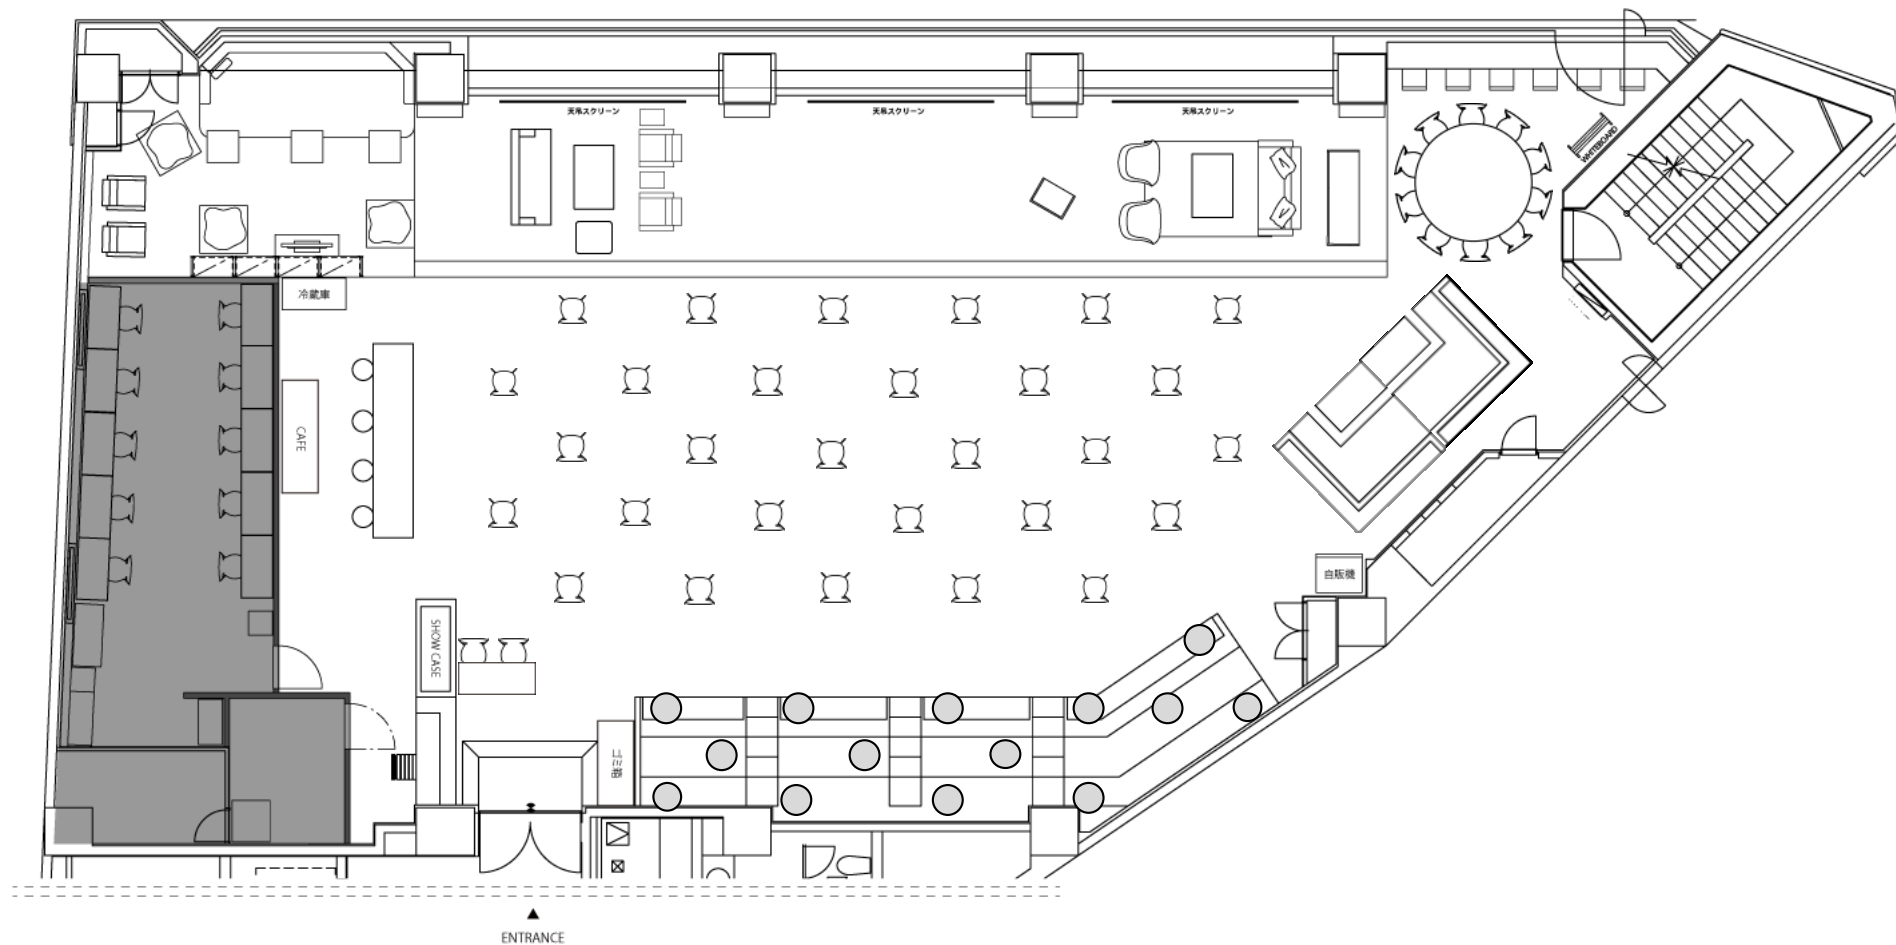

# ソーシャルディスタンス レイアウト

## 椅子のみ43席

# ソーシャルディスタンス レイアウト

机+椅子34席

ソーシャルディスタンス レイアウト  
机あり24席