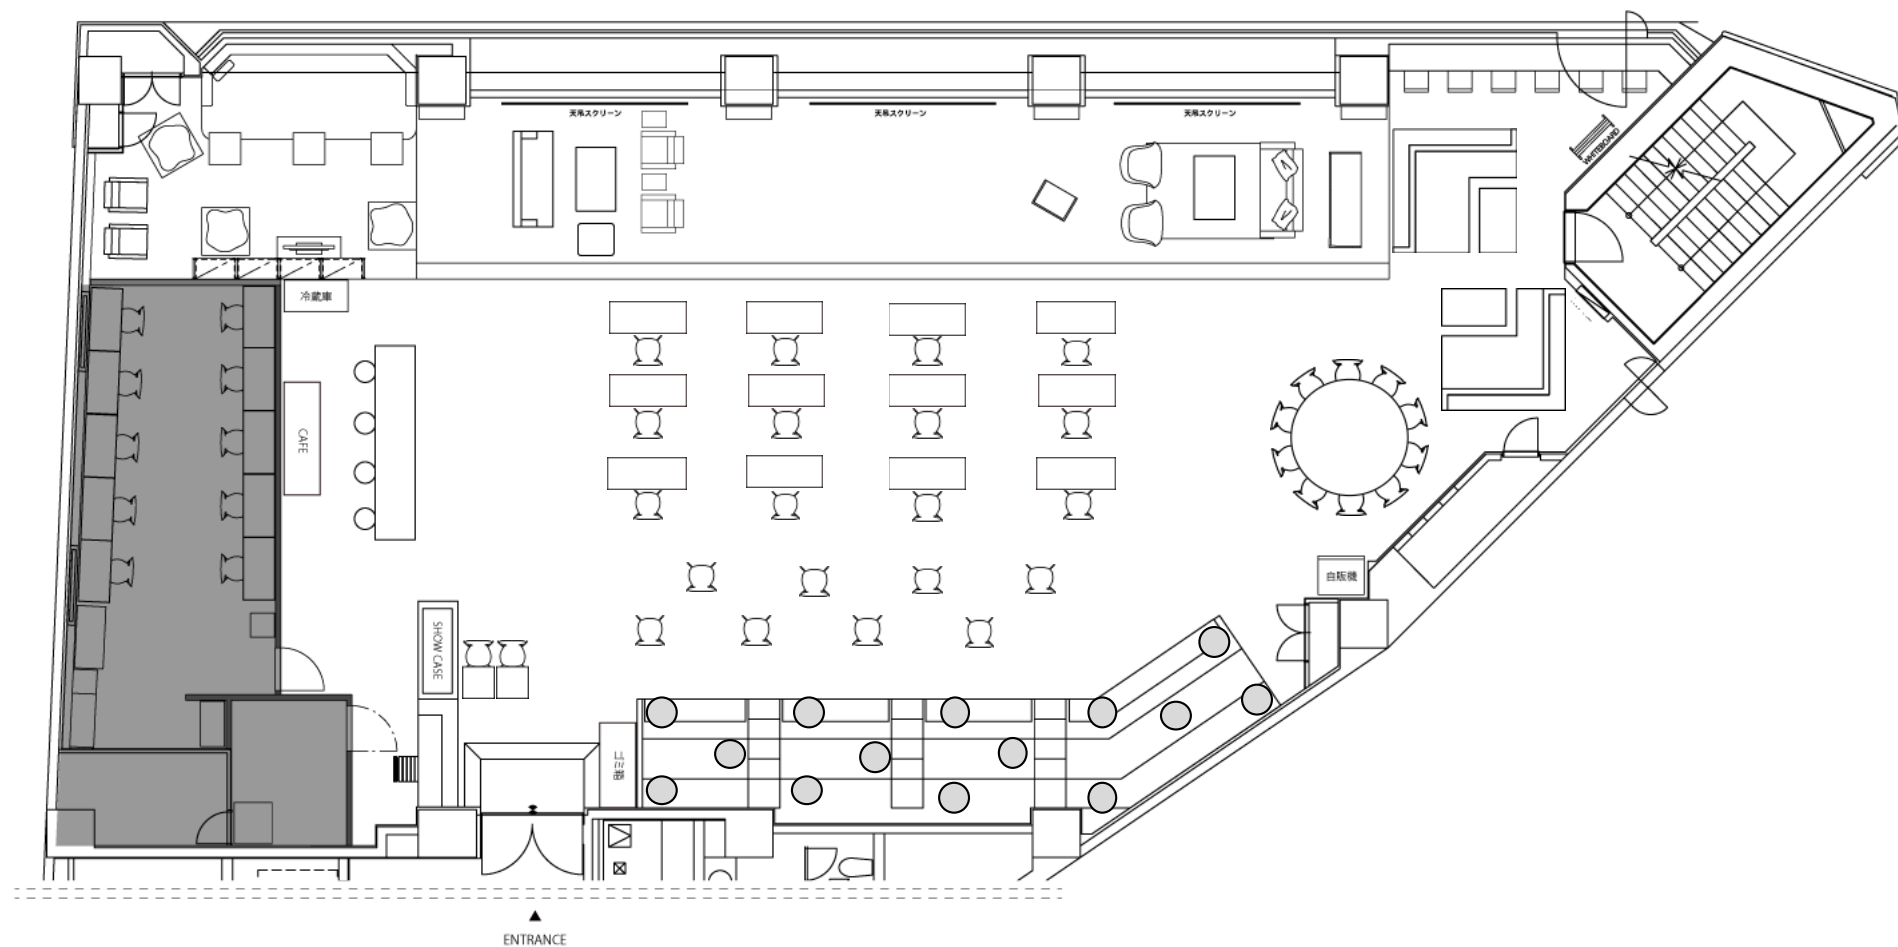

# ソーシャルディスタンス レイアウト

## 椅子のみ43席

# ソーシャルディスタンス レイアウト

机+椅子34席

ソーシャルディスタンス レイアウト  
机あり24席